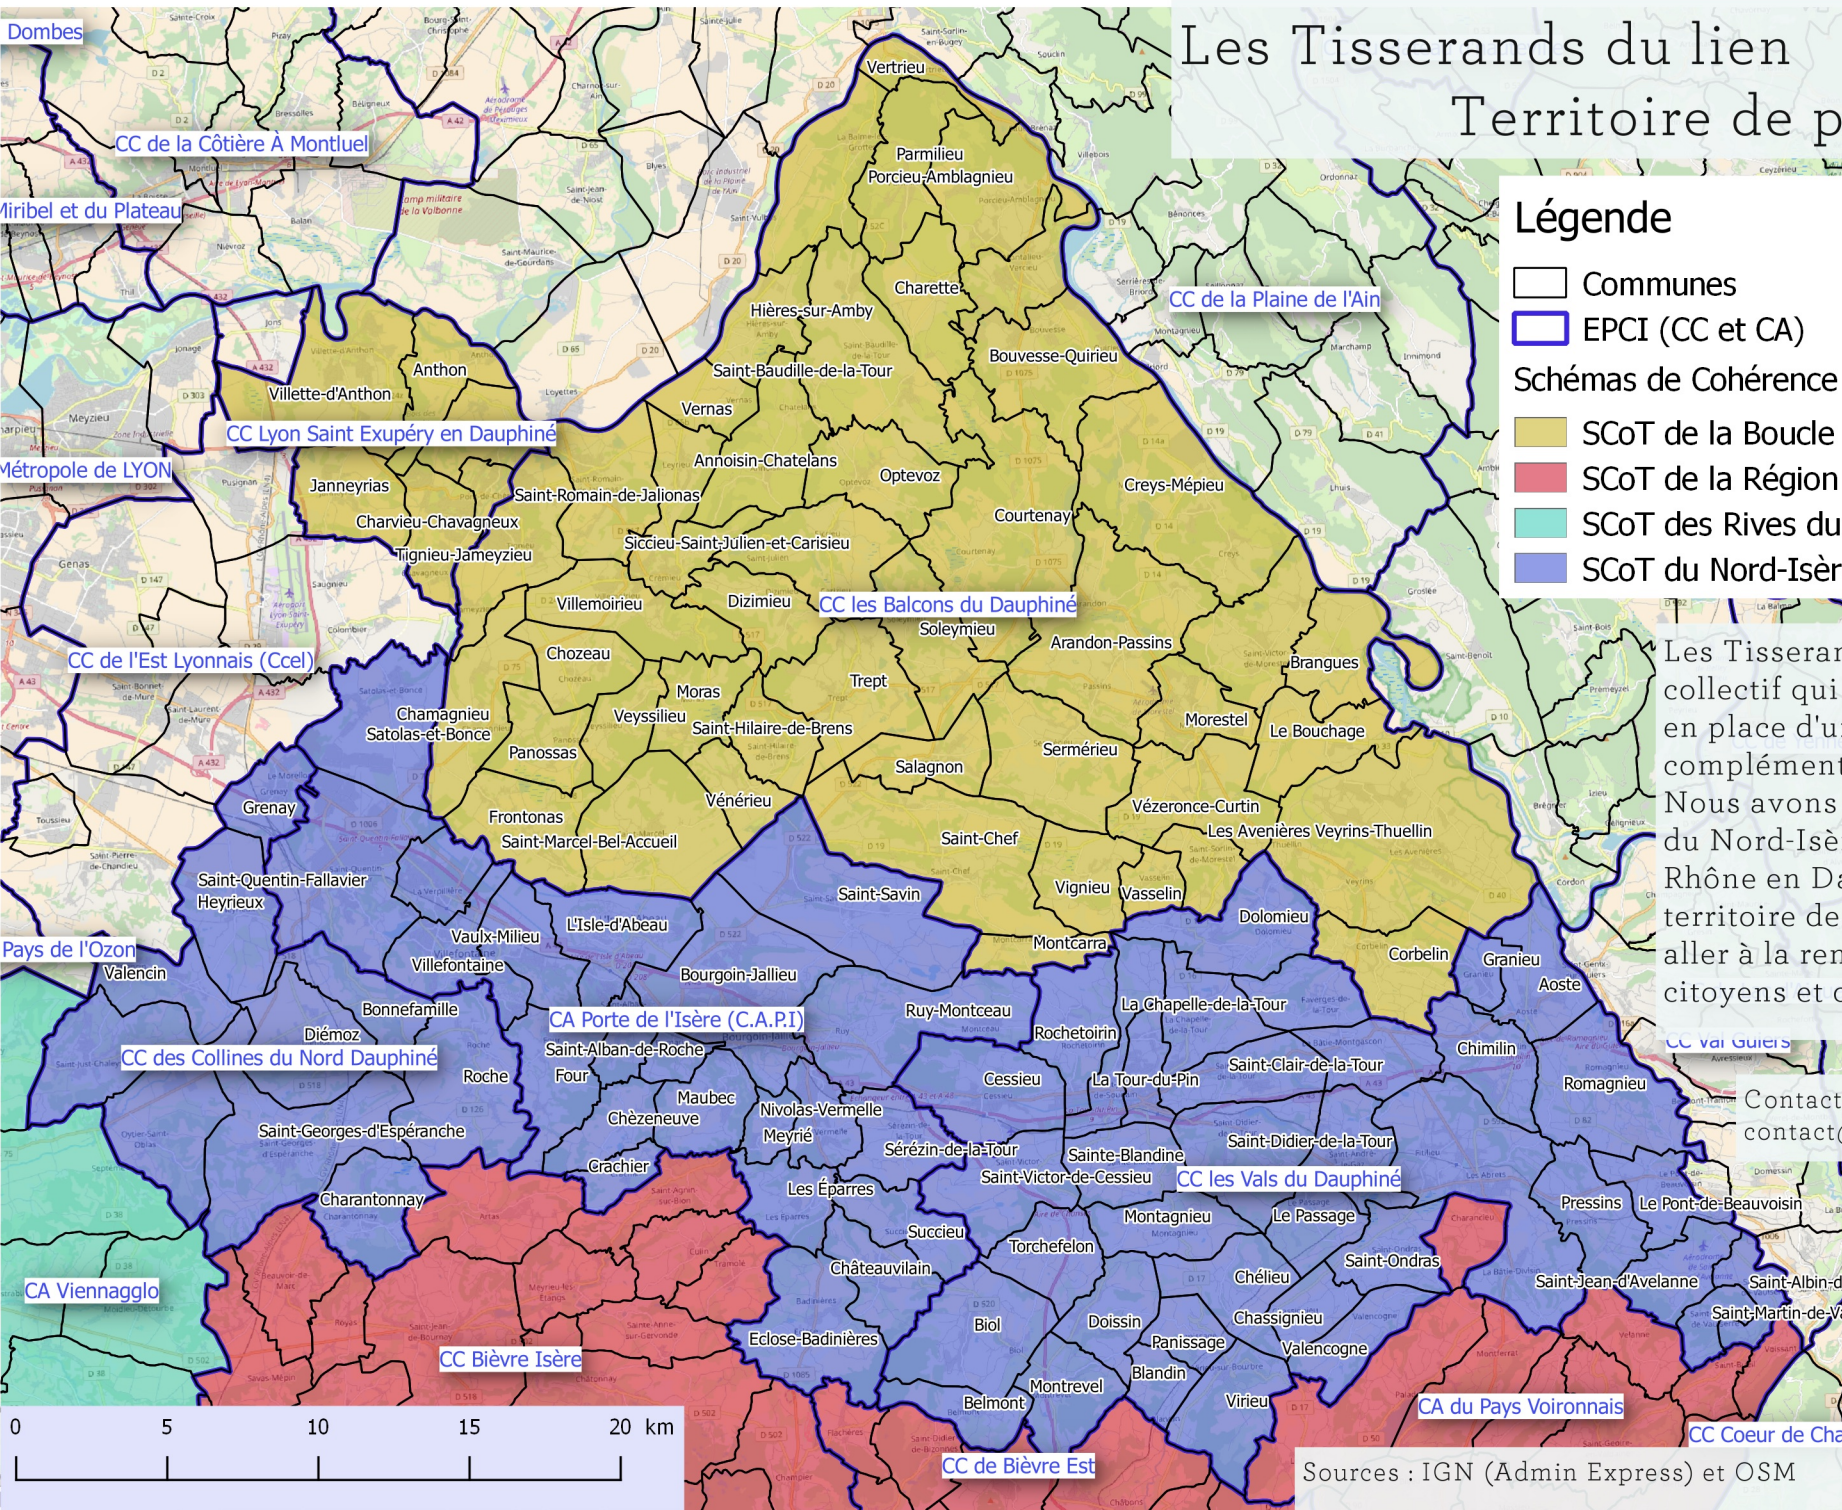

Les Tisserands du lien

Territoire de prospection

Légende

- Communes
- EPCI (CC et CA)
- SCoT de la Boucle du Rhône en Dauphiné
- SCoT de la Région Urbaine de Grenoble
- SCoT des Rives du Rhône
- SCoT du Nord-Isère

Les Tisserands du lien est un collectif qui oeuvre pour la mise en place d'une monnaie locale complémentaire et citoyenne. Nous avons sélectionné les SCoT du Nord-Isère et de la Boucle du Rhône en Dauphiné comme territoire de prospection pour aller à la rencontre des élus, des citoyens et des professionnels.